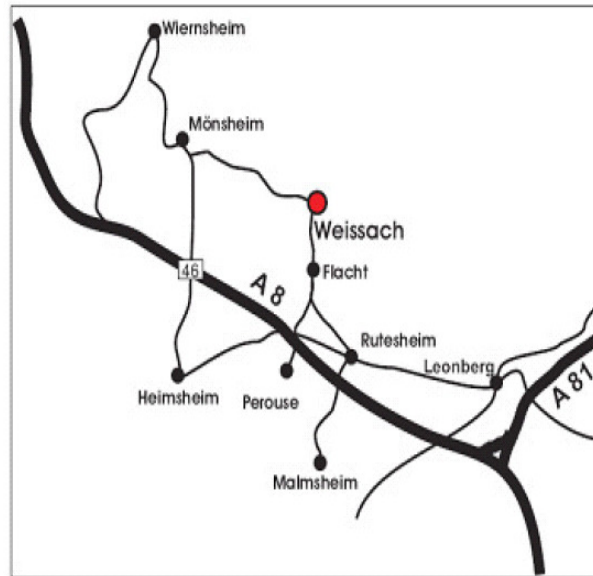

39. Weissacher Imkertag

EINLADUNG

Der Weissacher Imkertag findet in der Strudelbachhalle (Neue Festhalle), Flachter Straße 60, 71287 Weissach, statt.

Wegbeschreibung:

Die Strudelbachhalle liegt am Ortsende von Weissach an der Verbindungsstraße nach Flacht.

www.strudelbachhalle.de

Mittwoch, 11. April 2012

Baden-Württemberg

REGIERUNGSPRÄSIDIUM STUTT GART

**Das
Regierungspräsidium Stuttgart**

lädt Sie herzlich zum

39. Weissacher Imkertag

am Mittwoch, 11. April 2012

Beginn: 9.30 Uhr

in die

Strudelbachhalle in Weissach
Flachter Straße 60
Kreis Böblingen

ein.

gez. Dr. Kurt Mezger
Leiter der Abteilung Landwirtschaft, Ländlicher Raum,
Veterinär- und Lebensmittelwesen
Regierungspräsidium Stuttgart